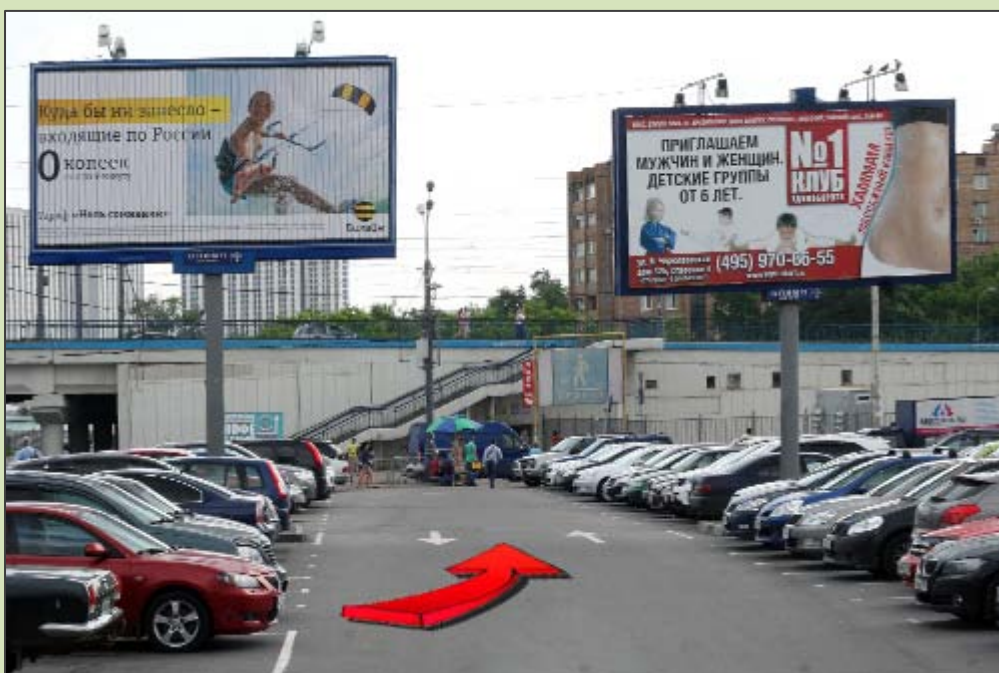

Как пройти пешком:

м. Черкизовская, последний вагон из центра, поднимаетесь на эскалаторе и выходите через стеклянные двери, спустившись три ступеньки, идёте направо

и продолжаете идти 150м прямо, через автомобильную парковку до Черкизовской эстакады.

8 (495) 223 4428, 105122, г. Москва, ул. Сиреневый б-р, д.4 с.5, sale@velosport.ru, www.velosport.ru

Под эстакадой внизу
есть тоннель,
проходите через него

Сразу после выхода
из тоннеля,
поворачиваете
направо и
поднимаетесь по
лестнице на эстакаду.

Поднявшись, продолжаете идти по ходу движения транспорта в направлении высотного здания с надписью большими буквами «Северное Измайлово», справа от вас будет торговый центр «Новочеркизовский».

После эстакады пересекаете наземный пешеходный переход и продолжаете идти прямо 225м, по ходу движения транспорта до расхождения дороги

Доходите до расхождения дороги и продолжаете движение по Сиреневому бульвару. Проходите ещё примерно 320 метров, пока не поравняетесь с высотным зданием, которое стоит слева, а справа напротив увидите ворота и калитку.