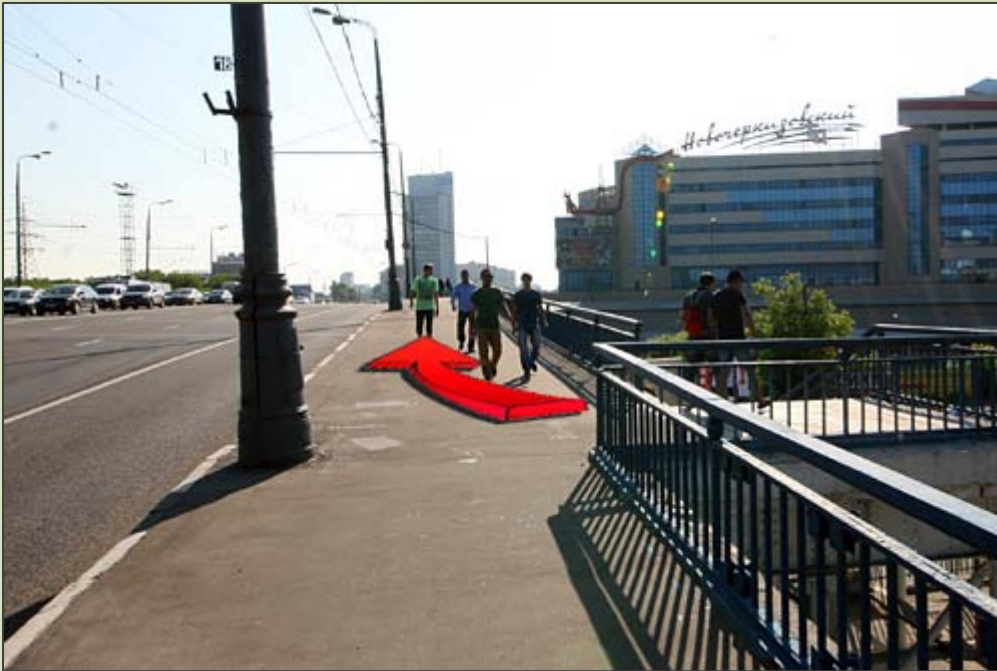

Как пройти пешком:

м. Черкизовская, последний вагон из центра, поднимаетесь на эскалаторе и выходите через стеклянные двери, спустившись три ступеньки, идёте направо

и продолжаете идти 150м прямо, через автомобильную парковку до Черкизовской эстакады.

Поднявшись, продолжаете идти по ходу движения транспорта в направлении высотного здания с надписью большими буквами «Северное Измайлово», справа от вас будет торговый центр «Новочеркизовский».

После эстакады пересекаете наземный пешеходный переход и продолжаете идти прямо 225м, по ходу движения транспорта до расхождения дороги

Доходите до расхождения дороги и продолжаете движение по Сиреневому бульвару. Проходите ещё примерно 320 метров, пока не поравняетесь с высотным зданием, которое стоит слева, а справа напротив увидите ворота и калитку.

Пройдите прямо 30 м
и поверните направо.

Через 5 м поверните
ещё раз направо.

Вы увидите синее крыльцо, подходите к двери, Вы добрались до нашей лаборатории.

Рядом с дверью висят таблички «Научный центр» и «Кафедра теории и методики прикладных видов спорта и экстремальной деятельности»