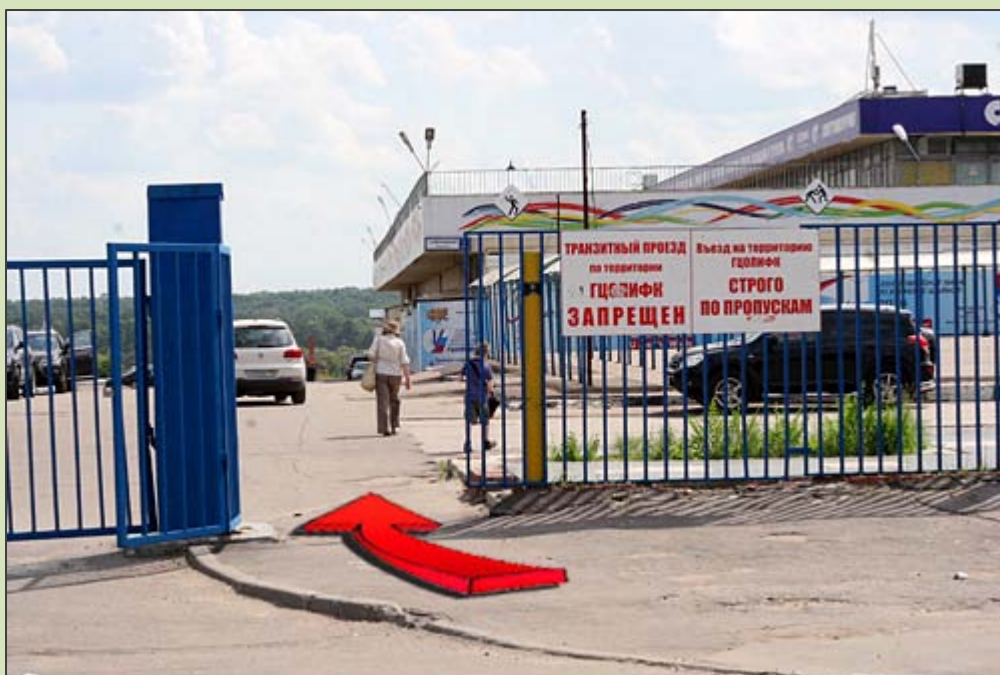

Как пройти пешком:

м. Черкизовская, последний вагон из центра, поднимаетесь на эскалаторе и выходите через стеклянные двери, спустившись три ступеньки, идёте направо

и продолжаете идти 150м прямо, через автомобильную парковку до Черкизовской эстакады.

8 (495) 223 4428, 105122, г. Москва, ул. Сиреневый б-р, д.4 с.5, sale@velosport.ru, www.velosport.ru

Под эстакадой внизу
есть тоннель,
проходите через него

Сразу после выхода
из тоннеля,
поворачиваете
направо и
поднимаетесь по
лестнице на эстакаду.

Поднявшись, продолжаете идти по ходу движения транспорта в направлении высотного здания с надписью большими буквами «Северное Измайлово», справа от вас будет торговый центр «Новочеркизовский».

После эстакады пересекаете наземный пешеходный переход и продолжаете идти прямо 225м, по ходу движения транспорта до расхождения дороги

Доходите до расхождения дороги и продолжаете движение по Сиреневому бульвару. Проходите ещё примерно 320 метров, пока не поравняетесь с высотным зданием, которое стоит слева, а справа напротив увидите ворота и калитку.