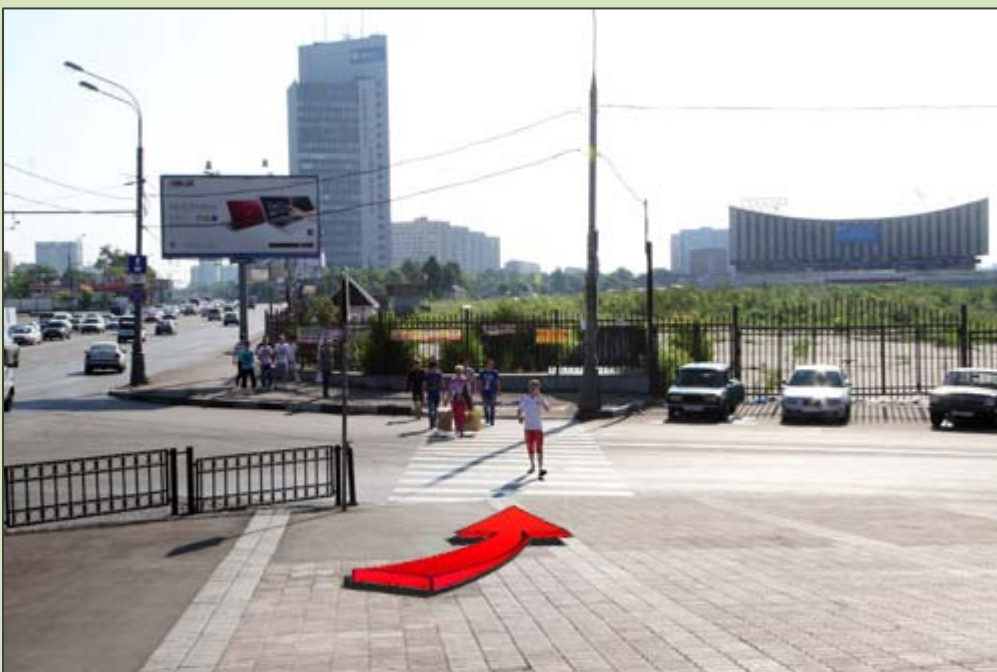

Как пройти пешком:

м. Черкизовская, последний вагон из центра, поднимаетесь на эскалаторе и выходите через стеклянные двери, спустившись три ступеньки, идёте направо

и продолжаете идти 150м прямо, через автомобильную парковку до Черкизовской эстакады.

8 (495) 223 4428, 105122, г. Москва, ул. Сиреневый б-р, д.4 с.5, sale@velosport.ru, www.velosport.ru

Под эстакадой внизу
есть тоннель,
проходите через него

Сразу после выхода
из тоннеля,
поворачиваете
направо и
поднимаетесь по
лестнице на эстакаду.

Поднявшись, продолжаете идти по ходу движения транспорта в направлении высотного здания с надписью большими буквами «Северное Измайлово», справа от вас будет торговый центр «Новочеркизовский».

После эстакады пересекаете наземный пешеходный переход и продолжаете идти прямо 225м, по ходу движения транспорта до расхождения дороги

Доходите до расхождения дороги и продолжаете движение по Сиреневому бульвару. Проходите ещё примерно 320 метров, пока не поравняетесь с высотным зданием, которое стоит слева, а справа напротив увидите ворота и калитку.