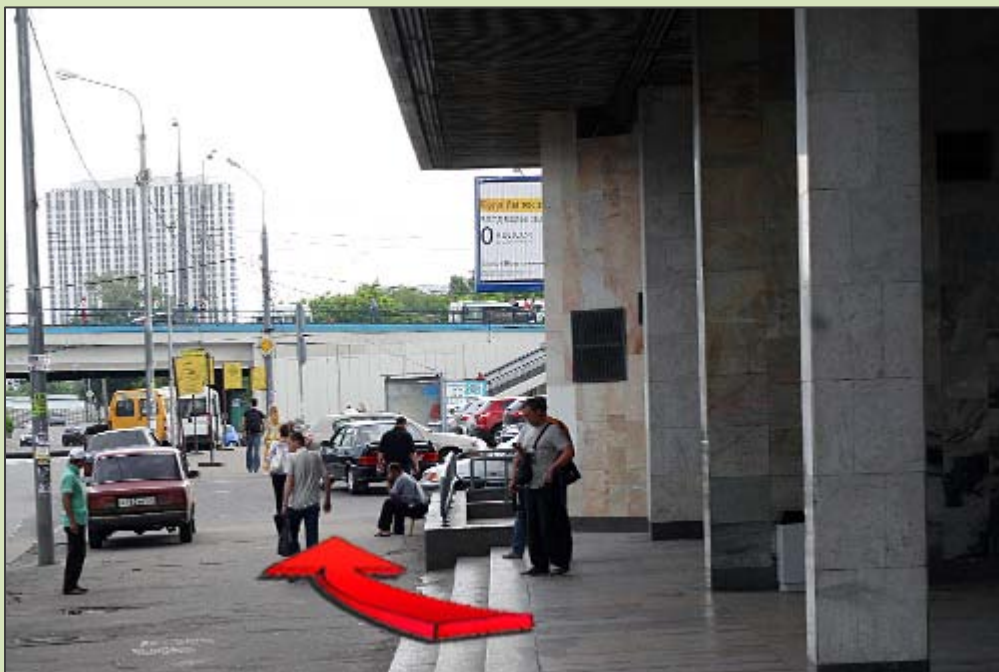

Как пройти пешком:

м. Черкизовская, последний вагон из центра, поднимаетесь на эскалаторе и выходите через стеклянные двери, спустившись три ступеньки, идёте направо

и продолжаете идти 150м прямо, через автомобильную парковку до Черкизовской эстакады.

8 (495) 223 4428, 105122, г. Москва, ул. Сиреневый б-р, д.4 с.5, sale@velosport.ru, www.velosport.ru

Под эстакадой внизу
есть тоннель,
проходите через него

Сразу после выхода
из тоннеля,
поворачиваете
направо и
поднимаетесь по
лестнице на эстакаду.

Поднявшись, продолжаете идти по ходу движения транспорта в направлении высотного здания с надписью большими буквами «Северное Измайлово», справа от вас будет торговый центр «Новочеркизовский».

После эстакады пересекаете наземный пешеходный переход и продолжаете идти прямо 225м, по ходу движения транспорта до расхождения дороги

Доходите до расхождения дороги и продолжаете движение по Сиреневому бульвару. Проходите ещё примерно 320 метров, пока не поравняетесь с высотным зданием, которое стоит слева, а справа напротив увидите ворота и калитку.