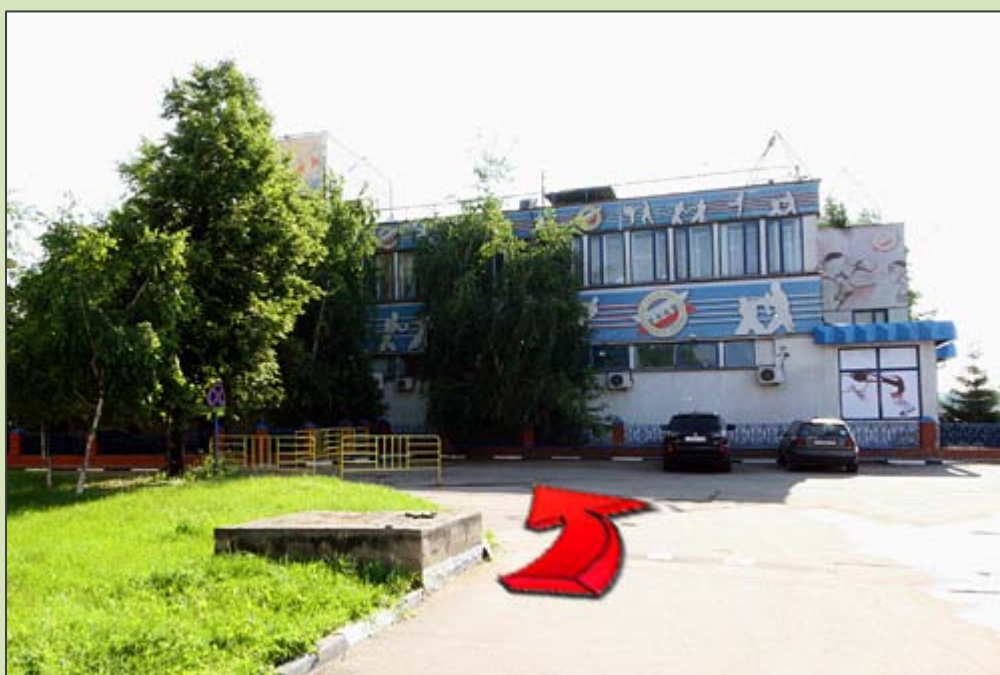

Дойдя до здания с
эмблемой Академии
Спортивных
Единоборств и
изображениями
боксёров, поверните
налево.